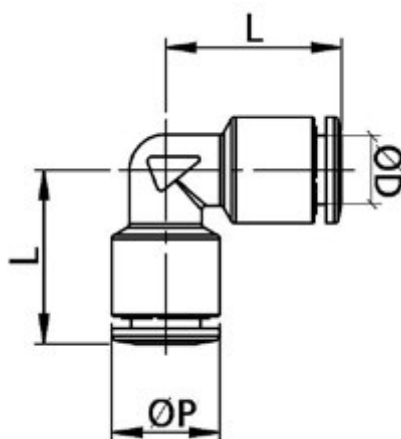

Varenummer: 589OTRUL1200
Beskrivelse: Lige slangesamler Ø12
Type: OTRUC1200, forniklet messing

Mål

L = 29

ØD = 12

ØP = 19

Vægt = 49